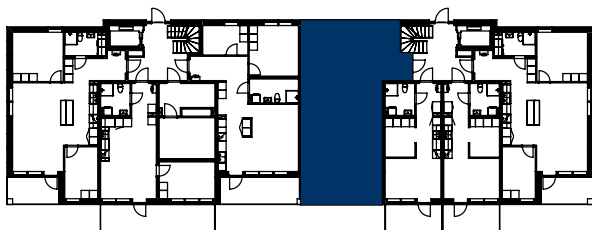

HSB BRF MARIEHÖJD 7, UMEÅ

3 RUM OCH KÖK, 69 KVM

HUS: X

PLAN: BV

LGH NR: 27

LANTMÄTERINUMMER: 1004

0 1 2 3 4 5m

SKALA 1:100

Vid utskrift välj verklig storlek

SKÄRVSTENSGATAN 36

SKÄRVSTENSGATAN 34

PLACERING PLAN

VÅNING

[hsb.se](https://www.hsb.se)

HSB – där möjligheterna bor

OBS Kvadratmeter i rummen utgör inte hela boytan. Rätt till ändringar förbehålles.
Ovanstående lägenhetsritning går ej att förändra utöver det som redovisas.