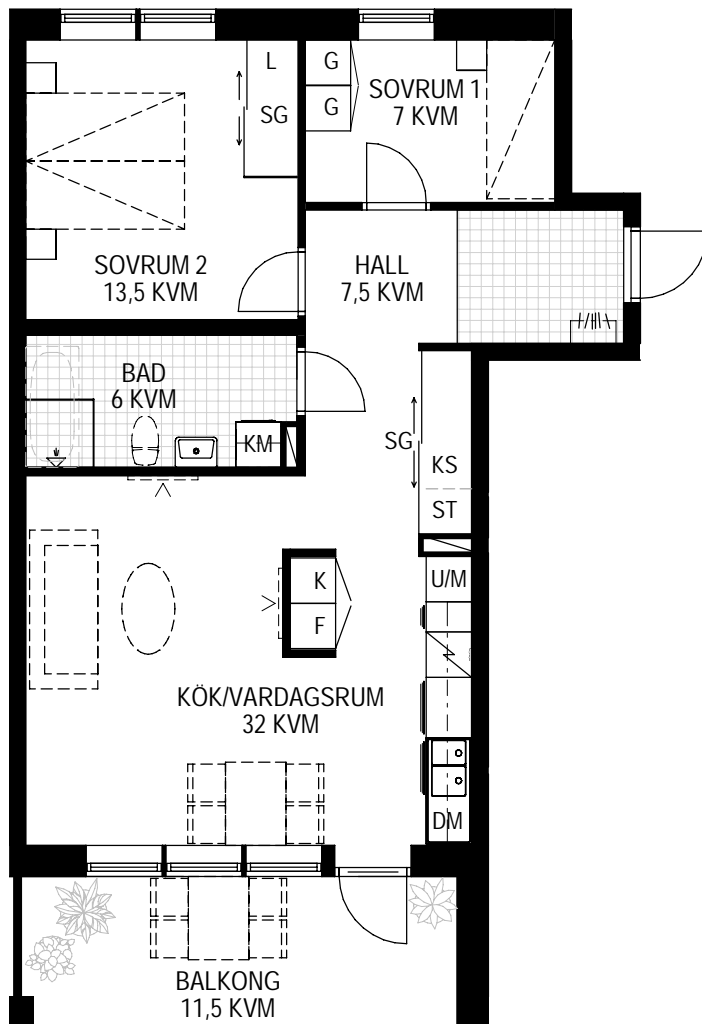

HSB BRF MARIEHÖJD 7, UMEÅ

3 RUM OCH KÖK, 69 KVM

HUS: X

PLAN: BV

LGH NR: 27

LANTMÄTERINUMMER: 1004

0 1 2 3 4 5m

SKALA 1:100

Vid utskrift välj verklig storlek

SKÄRVSTENSGATAN 36

SKÄRVSTENSGATAN 34

PLACERING PLAN

VÅNING

[hsb.se](https://www.hsb.se)

HSB – där möjligheterna bor

OBS Kvadratmeter i rummen utgör inte hela boytan. Rätt till ändringar förbehålles.
Ovanstående lägenhetsritning går ej att förändra utöver det som redovisas.