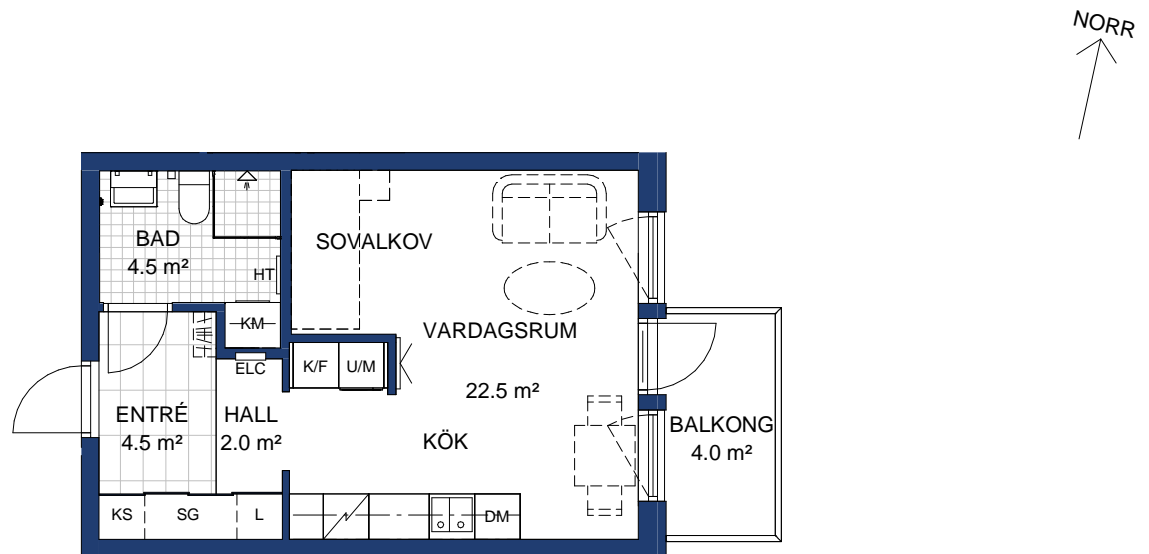

# HSB BRF ÖSTERPARK ÖREBRO

1 ROK, 35 kvm

HUS: D

PLAN: 8

LGH NR: 59

LANTMÄTERINUMMER: D-1802

Rumshöjd=2600 mm

BH Bröstningshöjd fönster 600 där inget annat anges.

OBS Kvadratmeter i rummen utgör inte hela bostadsytan. Rätt till ändringar förbehålles.

Ovanstående lägenhetsritning går ej att förändra utöver det som redovisas.

SKALA 1:100

METER