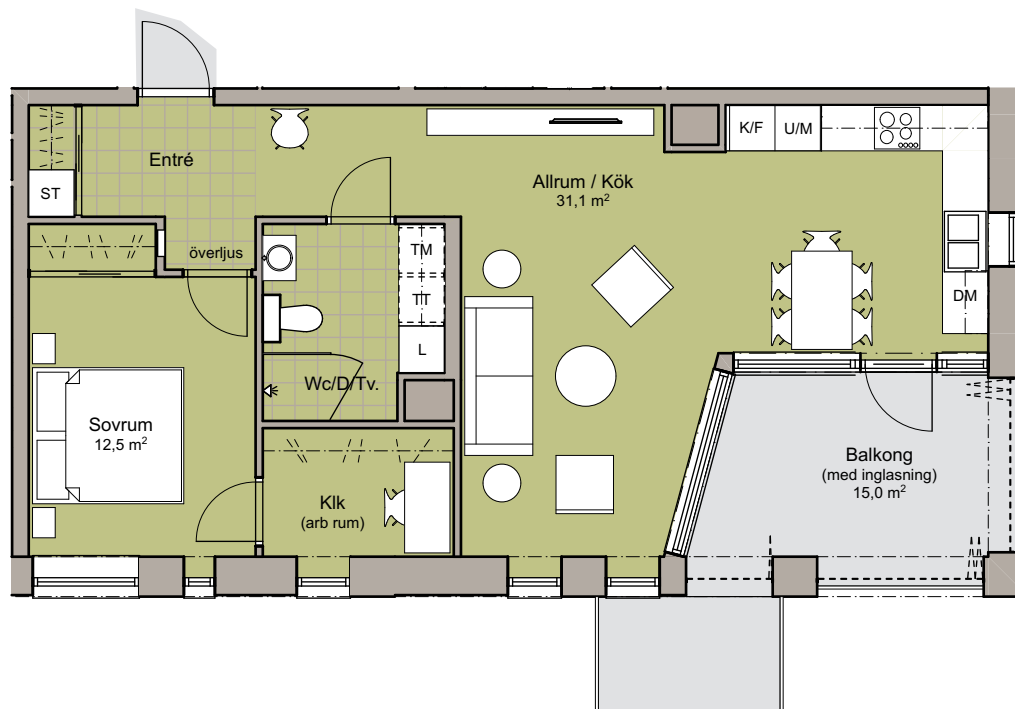

Hus A
2 RoK - 64,5 m²

SKALA 1:100

2021-11-01

HSB – där möjligheterna bor

MÖLLER
ARKITEKTER