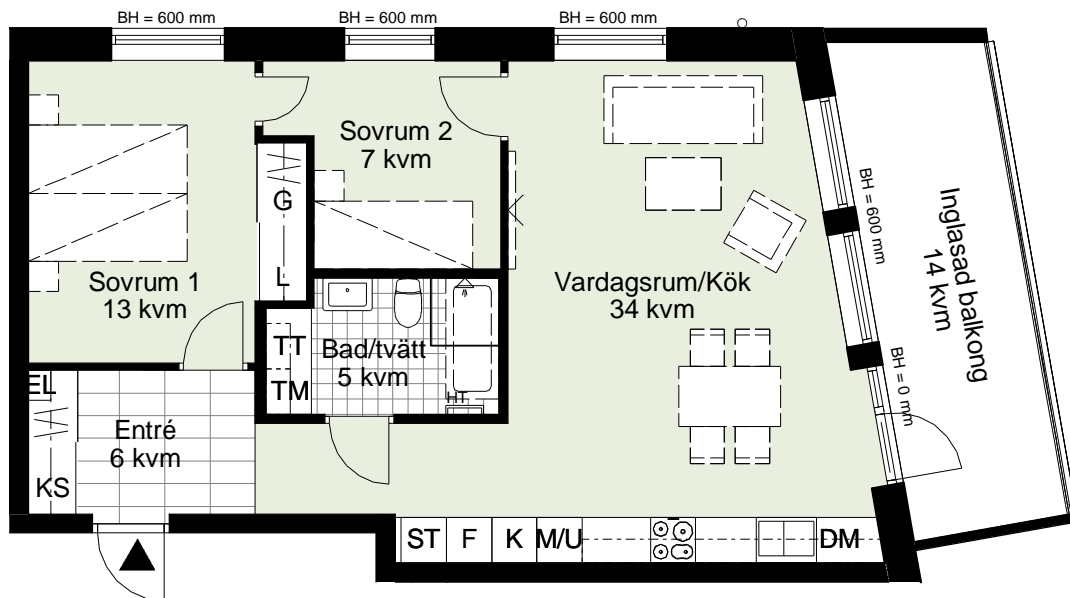

HSB BRF RIDDERSTAD

LINKÖPING

3 RUM OCH KÖK, 68 KVM (ALT 1)

PLAN: 6 LGH NR: 21

LANTMÄTERINUMMER: 1502

ST	Städskåp
K	Kyl
F	Frys
	Induktionshäll
DM	Diskmaskin
M/U	Högskåp med ugn och mikro
	Överskåp
TM	Tvättmaskin
TT	Torktumlare
EL	EL/mediacentral (skåp)
HT	Handdukstork
	Plats för TV
	Plats för badkar

	Skjutdörrsgarderob
G	Garderobsdel
L	Linnedel
KS	Källsortering
BH	Bröstningshöjd

SKALA 1:100

RIDDERSTADS GATA

hsb.se

OBS Kvadratmeter i rummen utgör inte hela bostadsytan. Rätt till ändringar förbehålles
Ovanstående lägenhetsritning går ej att förändra utöver det som redovisas.