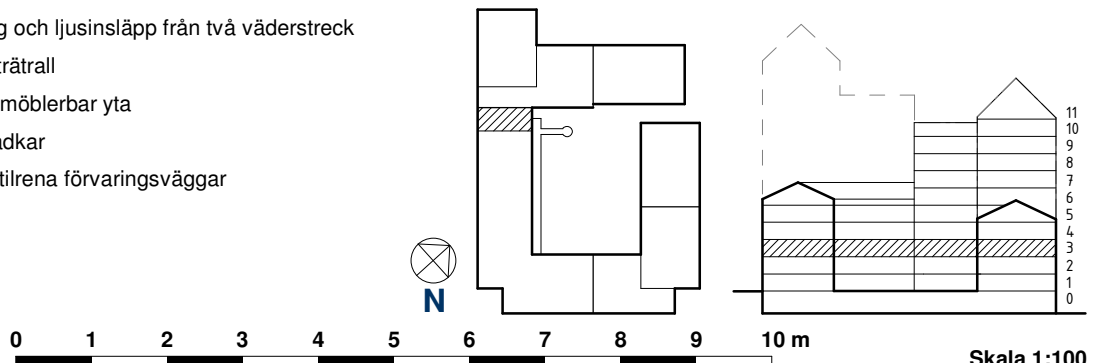

HSB BRF SPANJOLETEN

2 RoK ca 58 m² Lgh 4036 Plan 3

	Spishäll		Högskap med ugn och micro		Garderob		Klädhängare		Handdukkstork	RH = Rumshöjd		Tillval badkar (vid utritad symbol)
	Bänkskiva med överskåp		Skaferi		Städskap		Klädstång i nisch		Duschplats 90x90 om ej annat anges	BH = Bröstningshöjd fönster (mm)		Slipat markegavel som klinker i entré
	Kyl		Tvättmaskin		Linneskap		Schakt		Förstärkt vägg för TV	BS = Bänkskåp i nisch		Balkongglasning
	Frys		Torktumlare		Högt sittande förvaring		El-/mediacentral		Radiator	DM = Diskmaskin		Avvikande takhöjd
	Kombinerad kyl & frys		Kombimaskin		Vinkyl		Vattenfördelarskåp		Rörradiator (i badrum där symbol finns)	M = Micro		Mörkläggningsgardin
							Värmeskåp			RAÄ = Räckeshöjd (mm)		

Skala 1:100