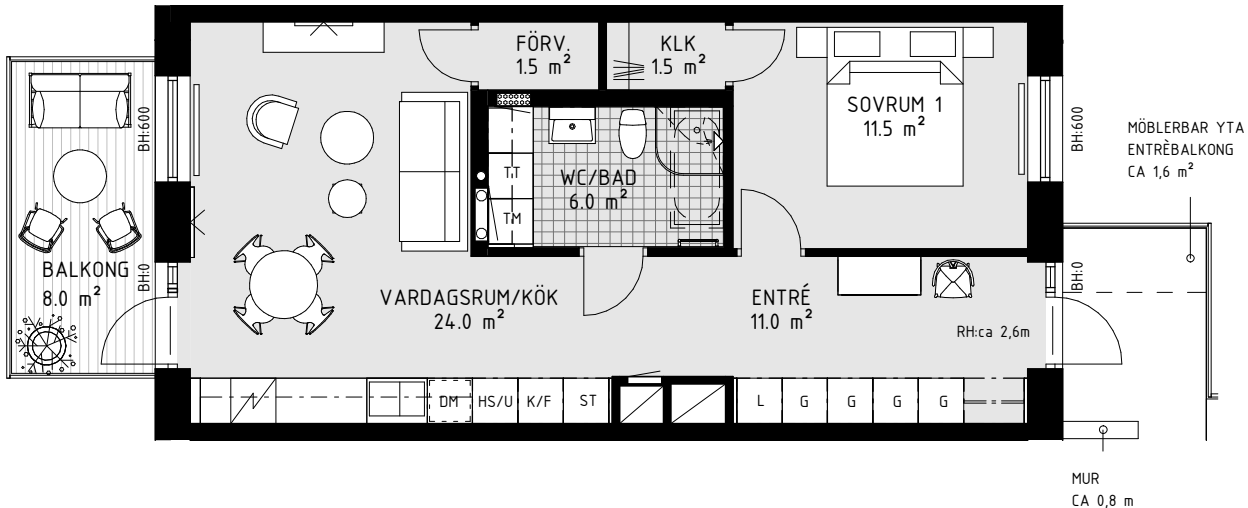

HSB BRF SPANJOLETEN

2 RoK ca 58 m² Lgh 4036 Plan 3

	Spishäll		Högskap med ugn och micro		Garderob		Klädhängare		Handdukkstork	RH = Rumshöjd		Tillval badkar (vid utritad symbol)
	Bänkskiva med överskåp		Skaferi		Städskap		Klädstång i nisch		Duschplats 90x90 om ej annat anges	BH = Bröstningshöjd fönster (mm)		Slipat markegavel som klinker i entré
	Kyl		Tvättmaskin		Linneskap		Schakt		Förstärkt vägg för TV	BS = Bänkskåp i nisch		Balkongglasning
	Frys		Torktumlare		Högt sittande förvaring		El-/mediacentral		Radiator	DM = Diskmaskin		Avvikande takhöjd
	Kombinerad kyl & frys		Kombimaskin		Vinkyl		Vattenfördelarskåp		Rörradiator (i badrum där symbol finns)	M = Micro		Mörkläggningsgardin
							Värmeskåp			RAÄ = Räckeshöjd (mm)		

- Tvåa med öppen planlösning och ljusinsläpp från två väderstreck
- Stor balkong i sydväst med trätrall
- Entrébalkong i nordost med möblerbar yta
- Badrum med möjlighet till badkar
- Bra förvaringsmöjligheter i stilrena förvaringsväggar

Skala 1:100